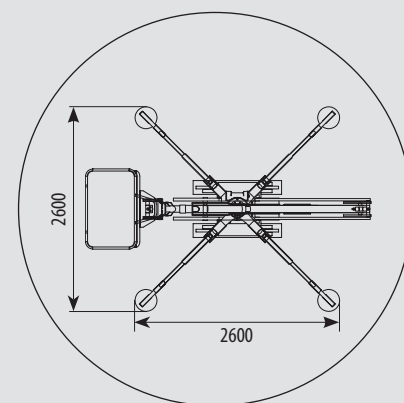

Altezza massima di lavoro	Max. working height	Hauteur max de travail	Altura max de trabajo	Max. Arbeitshöhe	12,20 m
Sbraccio massimo di lavoro	Max. working outreach	Déport max de travail	Alcance max de trabajo	Max. Arbeitsauslegung	6,50 m
Rotazione torretta	Turret rotation	Rotation tourelle	Rotación torreta	Drehturmrotation	320° N.C.
Portata massima	Max load capacity	Portée max	Capacidad de carga	Max. Tragfähigkeit	200 Kg
Comandi idraulici proporzionali	Proportional hydraulic controls	Commandes hydrauliques proportionnelles	Mandos hidráulicos proporcionales	Hydraulische proportionale Steuerungen	
Massa totale	Total weight	Poids total	Peso total	Gewicht	1700 Kg
Pendenza superabile	Gradeability	Max pente admissible	Pendiente màx	Max. Steigfähigkeit	30%
Dimensioni cesto	Cage dimensions	Dimensions panier	Dimensiones cesta	Korbabmessungen	1,1 x 0,7 m
Rotazione cesto	Cage rotation	Rotation panier	Rotación cesta	Korbdrehung	90° + 90°