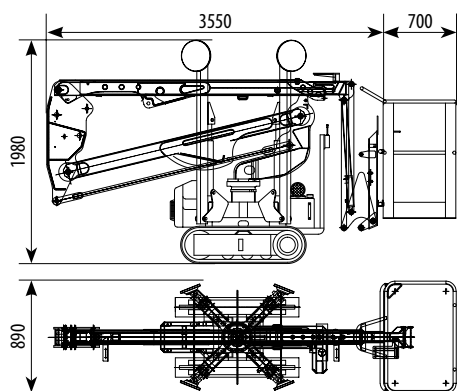

Altezza massima di lavoro	Max. working height	Hauteur max de travail	Altura max de trabajo	Max. Arbeitshöhe	12,20 m
Sbraccio massimo di lavoro	Max. working outreach	Déport max de travail	Alcance max de trabajo	Max. Arbeitsauslegung	6,50 m
Rotazione torretta	Turret rotation	Rotation tourelle	Rotación torreta	Drehturmrotation	320° N.C.
Portata massima	Max load capacity	Portée max	Capacidad de carga	Max. Tragfähigkeit	200 Kg
Comandi idraulici proporzionali	Proportional hydraulic controls	Commandes hydrauliques proportionnelles	Mandos hidráulicos proporcionales	Hydraulische proportionale Steuerungen	
Massa totale	Total weight	Poids total	Peso total	Gewicht	1700 Kg
Pendenza superabile	Gradeability	Max pente admissible	Pendiente màx	Max. Steigfähigkeit	30%
Dimensioni cesto	Cage dimensions	Dimensions panier	Dimensiones cesta	Korbabmessungen	1,1 x 0,7 m
Rotazione cesto	Cage rotation	Rotation panier	Rotación cesta	Korbdrehung	90° + 90°