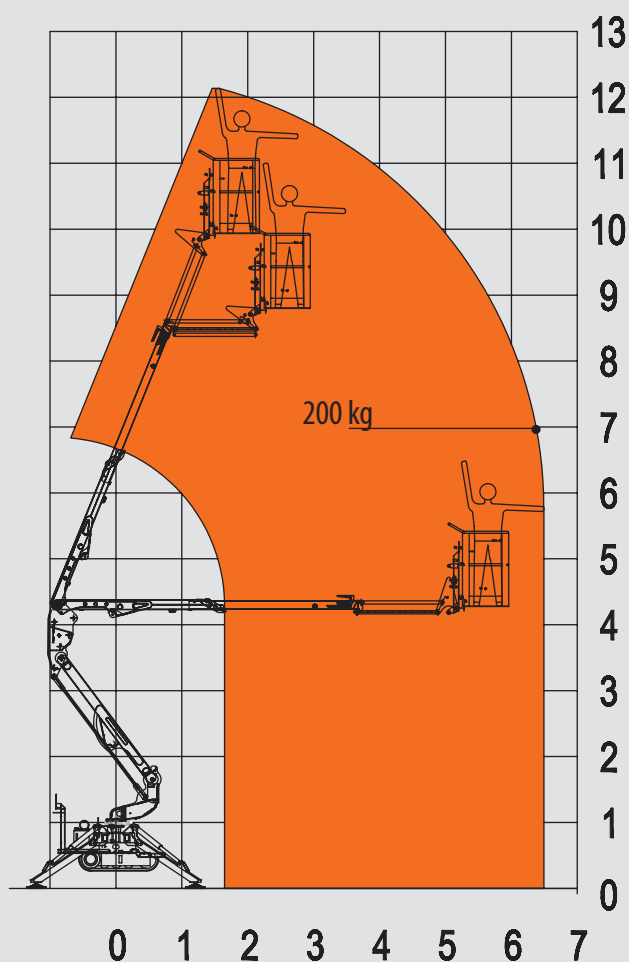

Altezza massima di lavoro	Max. working height	Hauteur max de travail	Altura max de trabajo	Max. Arbeitshöhe	12,20 m
Sbraccio massimo di lavoro	Max. working outreach	Déport max de travail	Alcance max de trabajo	Max. Arbeitsauslegung	6,50 m
Rotazione torretta	Turret rotation	Rotation tourelle	Rotación torreta	Drehturmrotation	320° N.C.
Portata massima	Max load capacity	Portée max	Capacidad de carga	Max. Tragfähigkeit	200 Kg
Comandi idraulici proporzionali	Proportional hydraulic controls	Commandes hydrauliques proportionnelles	Mandos hidráulicos proporcionales	Hydraulische proportionale Steuerungen	
Massa totale	Total weight	Poids total	Peso total	Gewicht	1700 Kg
Pendenza superabile	Gradeability	Max pente admissible	Pendiente màx	Max. Steigfähigkeit	30%
Dimensioni cesto	Cage dimensions	Dimensions panier	Dimensiones cesta	Korbabmessungen	1,1 x 0,7 m
Rotazione cesto	Cage rotation	Rotation panier	Rotación cesta	Korbdrehung	90° + 90°