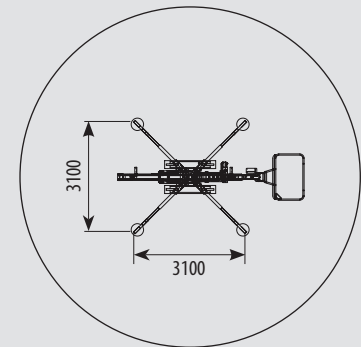

Altezza massima di lavoro	Max. working height	Hauteur max de travail	Altura max de trabajo	Max. Arbeitshöhe	17,60 m
Sbraccio massimo di lavoro	Max. working outreach	Déport max de travail	Alcance max de trabajo	Max. Arbeitsauslegung	8,50 m
Rotazione torretta	Turret rotation	Rotation tourelle	Rotación torreta	Drehturmrotation	320° N.C.
Portata massima	Max load capacity	Portée max	Capacidad de carga	Max. Tragfähigkeit	200 Kg
Comandi idraulici proporzionali	Proportional hydraulic controls	Commandes hydrauliques proportionnelles	Mandos hidráulicos proporcionales	Hydraulische proportionale Steuerungen	
Massa totale	Total weight	Poids total	Peso total	Gewicht	2200 Kg
Pendenza superabile	Gradeability	Max pente admissible	Pendiente máx	Max. Steigfähigkeit	30%
Dimensioni cesto	Cage dimensions	Dimensions panier	Dimensiones cesta	Korbabmessungen	1,1 x 0,7 m
Rotazione cesto	Cage rotation	Rotation panier	Rotación cesta	Korbdrehung	90° + 90°